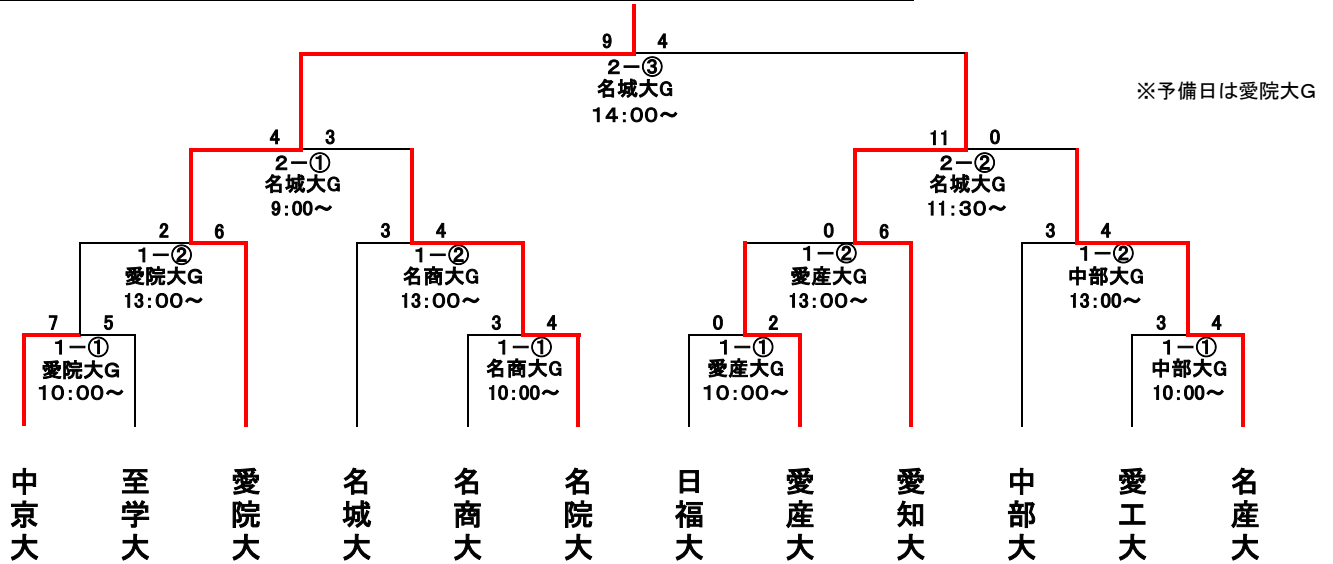

平成26年度 愛知大学野球連盟 新人戦 対戦表

①決勝トーナメント表(6/21・22 予備6/28・29) 会場は予選終了後に決定

②1部リーグ順位決定トーナメント表(6/7・8 予備6/14・15)

③2・3部予選トーナメント表(6/7・8 予備6/14・15)