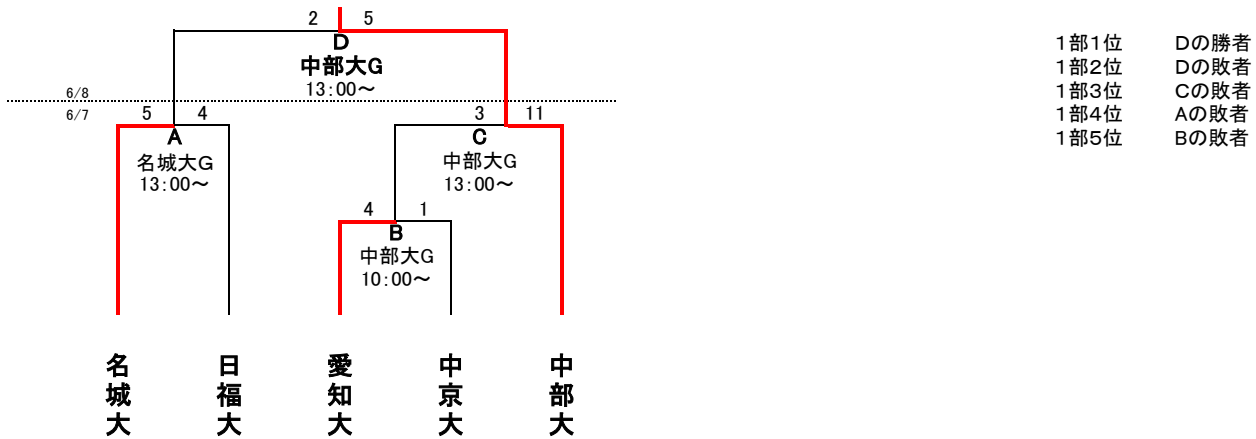

平成26年度 愛知大学野球連盟 新人戦 対戦表

①決勝トーナメント表(6/21・22 予備6/28・29) 会場は予選終了後に決定

②1部リーグ順位決定トーナメント表(6/7・8 予備6/14・15)

③2・3部予選トーナメント表(6/7・8 予備6/14・15)